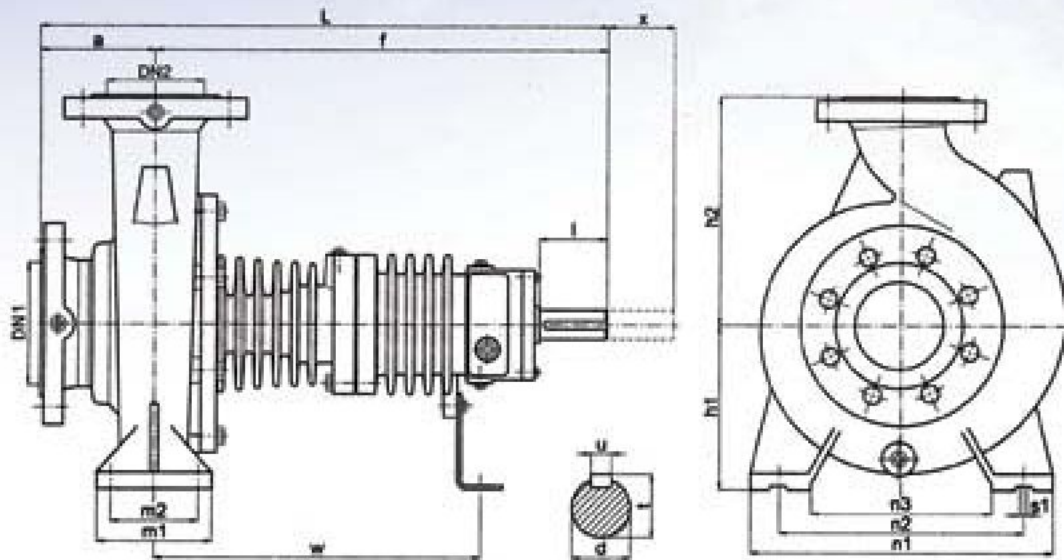

• جنس مواد بر حسب تقاضا قابل تغییر است.

1450 rpm

2900 rpm

HOT OIL PUMP

Pump Type	Dimensions (mm)		Dimensions (mm)																
	DN1	DN2	a	f	L	h1	h2	m1	m2	n1	n2	n3	s1	w	d	l	t	u	x
32-125	50	32	80	385	465	112	140	100	70	190	140	90	14	285	24	50	27	8	50
40-125	65	40	100		485	132	160			245	190	145							
50-125	65	50			160	180	125	95	280	212	150								
65-125	80	65																	
32-160	50	32	80	385	465	132	160	100	70	245	190	145	14	285	24	50	27	8	50
40-160	65	40	100		485	160	180			280	212	150							
50-160	65	50			200	125	95	320	250	190	295								
65-160	80	65																	
80-160	100	80	125	385	520	180	225	125	95	360	280	200	18	295	24	50	27	8	50
100-160	125	100			200	280	160	120	360	280	200	18	295	24	50	27	8	50	
32-200	50	32	80	385	465	160	180	100	70	240	190	140	14	285	24	50	27	8	50
40-200	65	40	100		485		200			266	212	166							
50-200	65	50			225	125	95	320	250	190	355								
65-200	80	65	250		125	95	345	280	215	355									
80-200	100	80	125	500	625	180	250	125	95	360	280	200	18	350					
100-200	125	100		505	630	200	280	160	120	360	280	200	18	350	32	80	35	10	80
125-200	150	125	140	645	250	315	165	120	390	310	230								
150-200	200	150	160	515	675	280	355	201	150	500	400	300	24	369					
32-250	50	32	100	385	485	180	225	125	95	320	250	190	14	285	24	50	27	8	50
40-250	65	40																	
50-250	65	50																	
65-250	80	65																	
80-250	100	80	125	495	595	200	250	160	120	360	280	200	18	350					
100-250	125	100	140	500	640	225	280	160	110	400	315	240	18	359	32	80	35	10	80