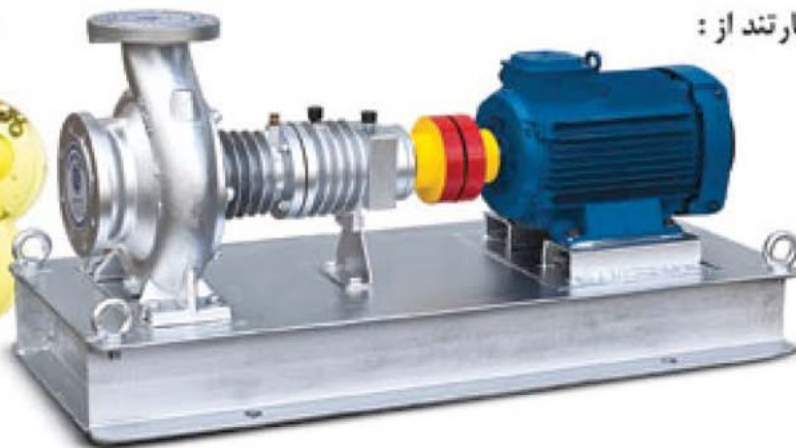

آبروان ABRAVAN

پمپ روغن داغ HOT OIL PUMP

این پمپ از نوع گریز از مرکز با طرح مخصوص بوده و برای پمپاژ و گردش روغن داغ تا دمای 300°C استفاده می‌شود.

• سایر کاربردها:

برخی از کاربردهای مهم پمپ عبارتند از:

- صنایع شیمیایی و دارویی
- صنایع غذایی
- صنایع پلاستیک
- صنایع نساجی، چرم و کاغذ
- صنایع رنگ
- صنایع الکتریکی
- صنایع فولاد
- صنایع سیمان

• ساختمان پمپ:

ساختمان این پمپ بصورت افقی یک طبقه و یک مکشه گریز از مرکز با محفظه حلزونی می‌باشد. ابعاد اصلی و مشخصات کاری پمپ مطابق استاندارد (DIN24255(EN 733 می‌باشد. پروانه پمپ از نظر هیدرولیکی بالانس بوده و بصورت یکسر آویز نصب می‌شود. محفظه حلزونی از نوع پایه‌دار بوده و محفظه یاتاقان نیز بدون پایه می‌باشد. این پمپ دارای دو عدد بلبرینگ شیار عمیق مطابق استاندارد DIN 625 بوده و قادر است انواع روغن تا دمای 300°C (525°F) را پمپاژ نماید. جهت مکش افقی و رانش عمودی بوده و فلنچها مطابق استاندارد DIN1092-2- PN10 می‌باشد.

• آببندی محور پمپ:

در محفظه آببندی پمپ که بر روی سرپوش محفظه قرار دارد، برای آببندی محور بسته به نوع سیال و دما و فشار کار آببند مکانیکی مناسب نصب می‌گردد.

• مواد ساختمانی پمپ:

GGG - 40	محفظه حلزونی
GG - 25	پروانه
GGG - 40	سرپوش محفظه
1.7225	محور
GG - 25	محفظه یاتاقان

• جنس مواد بر حسب تقاضا قابل تغییر است.