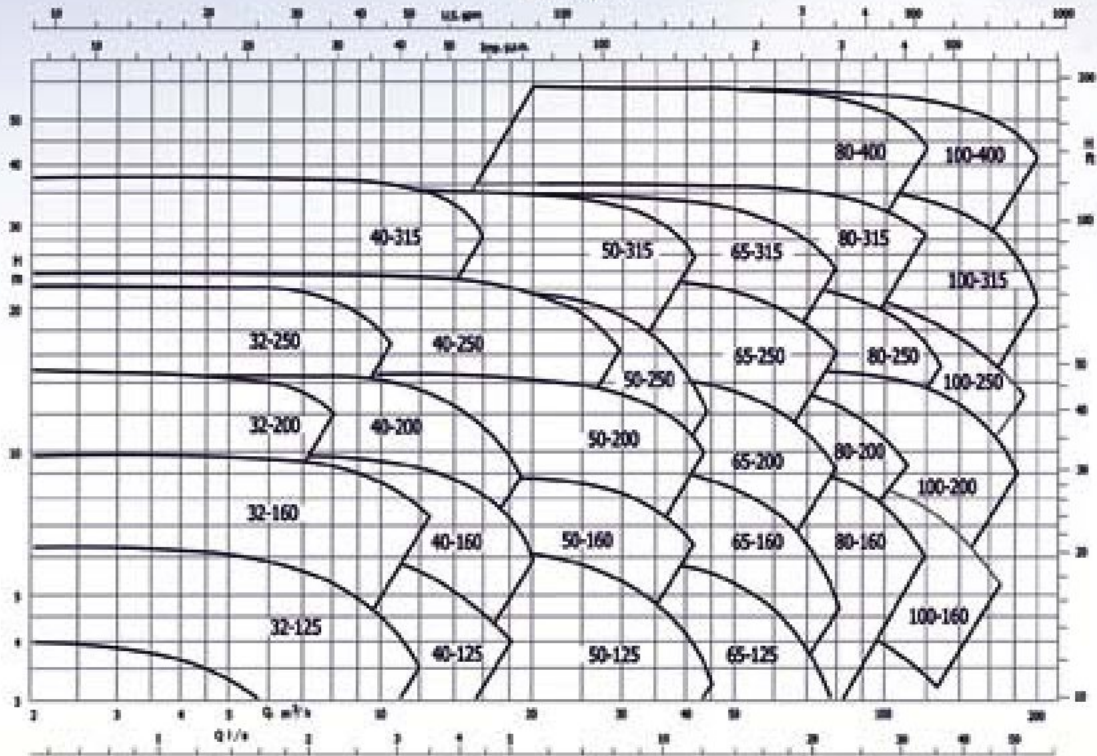

• آببندی محور پمپ:

در محفظه آببندی پمپ که بر روی سرپوش محفظه قرار دارد، برای آببندی محور بسته به نوع سیال و دما و فشار کار آببند مکانیکی مناسب نصب می‌گردد.

• مواد ساختمانی پمپ:

GGG - 40	محفظه حلزونی
GG - 25	پروانه
GGG - 40	سرپوش محفظه
1.7225	محور
GG - 25	محفظه یاتاقان

• جنس مواد بر حسب تقاضا قابل تغییر است.

1450 rpm

2900 rpm

HOT OIL PUMP

Pump Type	Dimensions (mm)		Dimensions (mm)																
	DN1	DN2	a	f	L	h1	h2	m1	m2	n1	n2	n3	s1	w	d	l	t	u	x
32-125	50	32	80	385	465	112	140	100	70	190	140	90	14	285	24	50	27	8	50
40-125	65	40	100		485	132	160			245	190	145							
50-125	65	50			160	180	125	95	280	212	150								
65-125	80	65																	
32-160	50	32	80	385	465	132	160	100	70	245	190	145	14	285	24	50	27	8	50
40-160	65	40	100		485	160	180			280	212	150							
50-160	65	50			200	125	95	320	250	190	295								
65-160	80	65																	
80-160	100	80	125	385	520	180	225	125	95	360	280	200	18	295	24	50	27	8	50
100-160	125	100			200	280	160	120	360	280	200	18	295	24	50	27	8	50	
32-200	50	32	80	385	465	160	180	100	70	240	190	140	14	285	24	50	27	8	50
40-200	65	40	100		485		200			266	212	166							
50-200	65	50			225	125	95	320	250	190	355								
65-200	80	65	250		125	95	345	280	215	355									
80-200	100	80	125	500	625	180	250	125	95	360	280	200	18	350					
100-200	125	100		505	630	200	280	160	120	360	280	200	18	350	32	80	35	10	80
125-200	150	125	140	645	250	315	165	120	390	310	230								
150-200	200	150	160	515	675	280	355	201	150	500	400	300	24	369					
32-250	50	32	100	385	485	180	225	125	95	320	250	190	14	285	24	50	27	8	50
40-250	65	40																	
50-250	65	50																	
65-250	80	65																	
80-250	100	80	125	495	595	200	250	160	120	360	280	200	18	350					
100-250	125	100	140	500	640	225	280	160	110	400	315	240	18	359	32	80	35	10	80