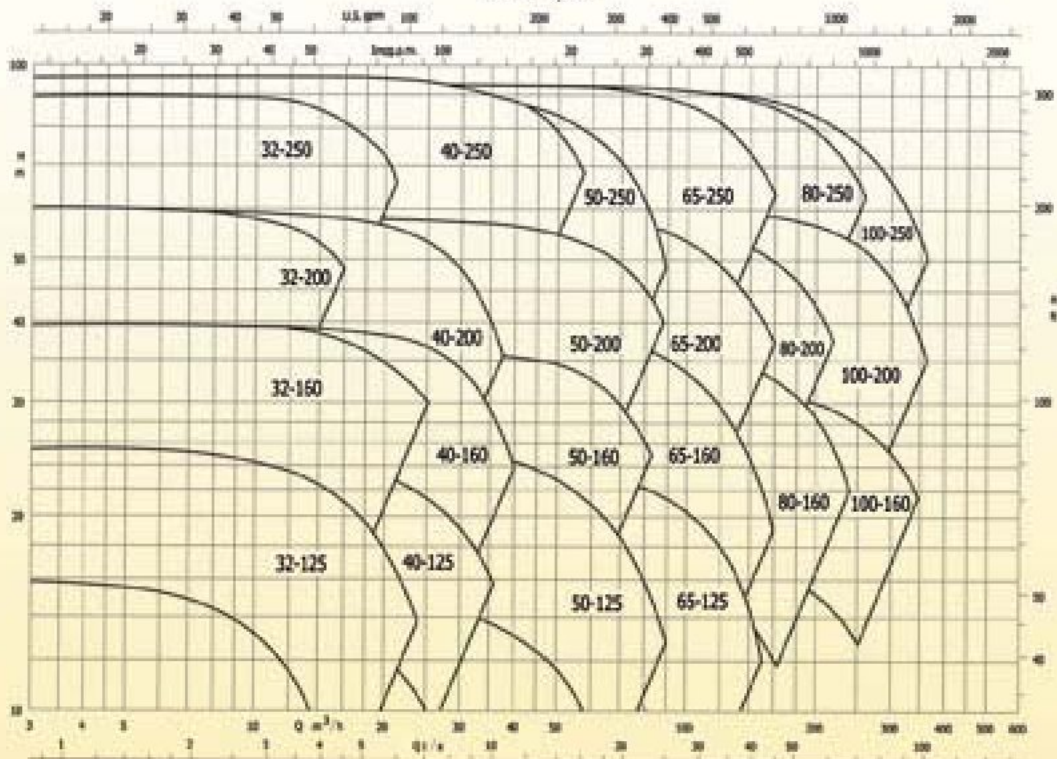

• آببندی محور پمپ:

در محفظه آببندی پمپ که بر روی سرپوش محفظه قرار دارد، برای آببندی محور بسته به نوع سیال و دما و فشار کار آببند مکانیکی مناسب نصب می‌گردد.

• مواد ساختمانی پمپ:

GGG - 40	محفظه حلزونی
GG - 25	پروانه
GGG - 40	سرپوش محفظه
1.7225	محور
GG - 25	محفظه یاتاقان

• جنس مواد بر حسب تقاضا قابل تغییر است.

1450 rpm

2900 rpm

HOT OIL PUMP

Pump Type	Dimensions (mm)		Dimensions (mm)																
	DN1	DN2	a	f	L	h1	h2	m1	m2	n1	n2	n3	s1	w	d	l	t	u	x
32-125	50	32	80	385	465	112	140	100	70	190	140	90	14	285	24	50	27	8	50
40-125	65	40	100		485	132	160			245	190	145							
50-125	65	50			160	180	125	95	280	212	150								
65-125	80	65																	
32-160	50	32	80	385	465	132	160	100	70	245	190	145	14	285	24	50	27	8	50
40-160	65	40	100		485	160	180			280	212	150							
50-160	65	50			200	125	95	320	250	190	295								
65-160	80	65																	
80-160	100	80	125	385	520	180	225	125	95	360	280	200	18	295	24	50	27	8	50
100-160	125	100			200	280	160	120	360	280	200	18	295	24	50	27	8	50	
32-200	50	32	80	385	465	160	180	100	70	240	190	140	14	285	24	50	27	8	50
40-200	65	40	100		485		200			266	212	166							
50-200	65	50			225	125	95	320	250	190	355								
65-200	80	65	250		125	95	345	280	215	355									
80-200	100	80	125	500	625	180	250	125	95	360	280	200	18	350					
100-200	125	100		505	630	200	280	160	120	360	280	200	18	350	32	80	35	10	80
125-200	150	125	140	645	250	315	165	120	390	310	230								
150-200	200	150	160	515	675	280	355	201	150	500	400	300	24	369					
32-250	50	32	100	385	485	180	225	125	95	320	250	190	14	285	24	50	27	8	50
40-250	65	40																	
50-250	65	50																	
65-250	80	65																	
80-250	100	80	125	495	595	200	250	160	120	360	280	200	18	350					
100-250	125	100	140	500	640	225	280	160	110	400	315	240	18	359	32	80	35	10	80